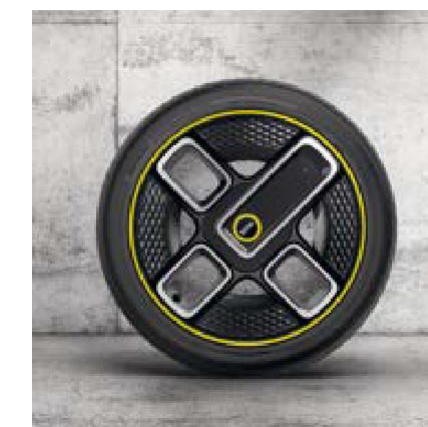

1QE / MINI Electric Power Spoke