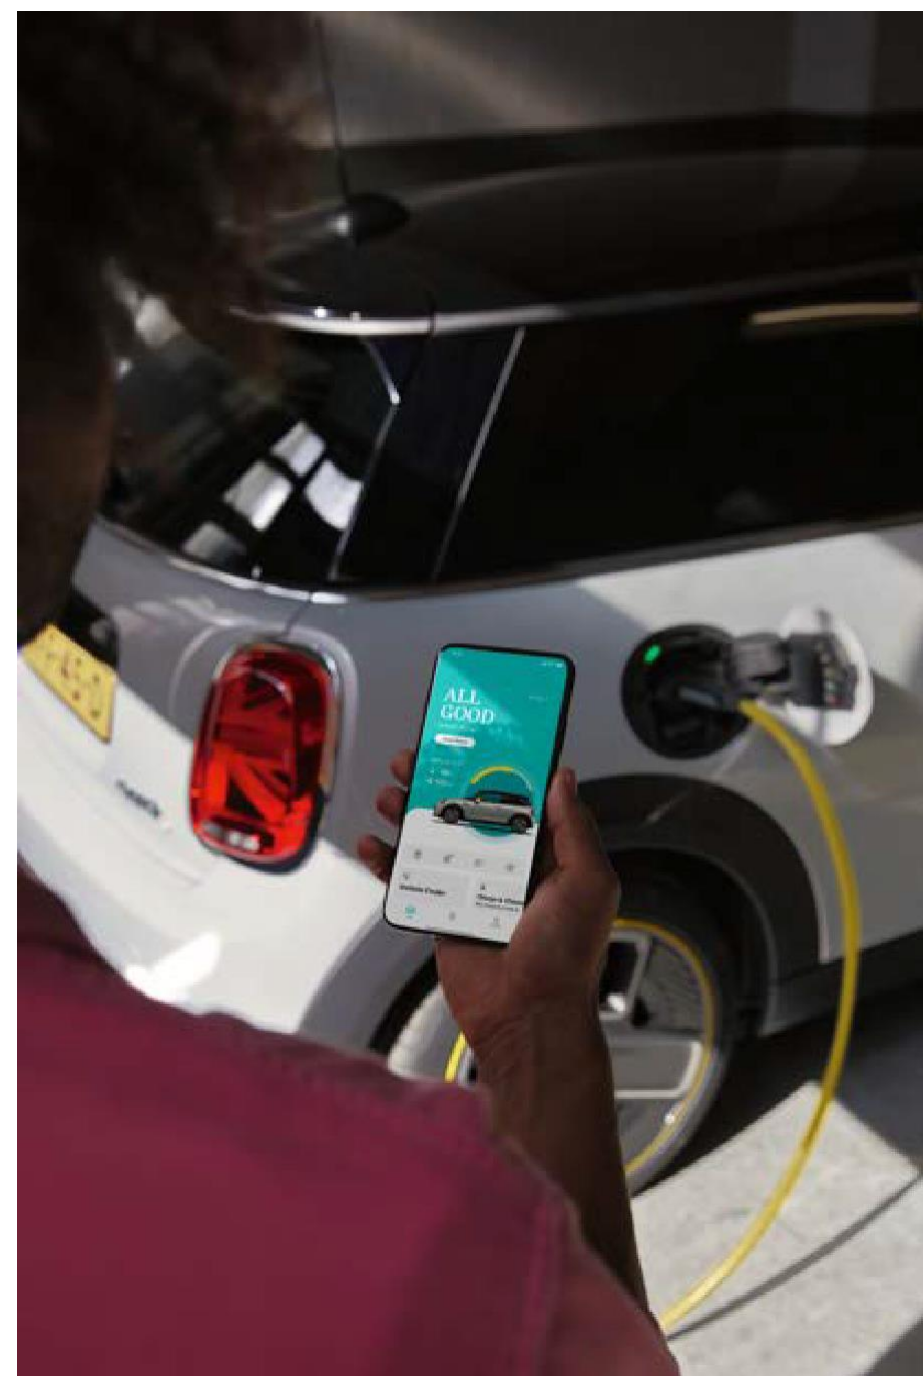

3 SERVIZI

MINI APP. TUTTO SULLA TUA MINI, OVUNQUE SEI, IN OGNI MOMENTO.

MINI App* è la tua fedele compagna di viaggio, anche quando non sei al volante della tua MINI. Grazie all'interfaccia intuitiva e alle tantissime funzionalità ti garantisce sempre un'esperienza utente fluida e una grande quantità di dati della massima qualità e precisione. MINI App è lo strumento per avere sempre a disposizione tutte le informazioni necessarie per pianificare e semplificare i tuoi spostamenti, per viaggiare con la massima tranquillità, per conoscere la posizione e lo stato della tua vettura, per prenotare gli appuntamenti Service, per gestire tutti i tuoi dettagli finanziari. In altre parole, per contare sulla mobilità senza pensieri MINI in ogni momento e in qualsiasi luogo.

Scarica MINI App gratuitamente qui:

Maggiori informazioni sul sito
<https://www.mini.it/it_IT/home/range/mini-connected/app.html>

INFORMAZIONI SUL VEICOLO.

- Stato del veicolo (controllo olio/ricieste di manutenzione).
- Remote Services (ricerca veicolo, blocco/sblocco porte, accensione luci, clacson).
- Controllo ventilazione/climatizzazione.
- Collegamento a MINI Driver's Guide App.
- Accesso rapido al MINI Digital Services Shop.
- Domande frequenti.

MOBILITÀ E NAVIGAZIONE.

- Servizi completi di navigazione e mappe.
- Funzioni di ricerca avanzate (indirizzi, categorie, concessionari, prezzi carburante, stazioni di ricarica).
- Navigatore con vista dettagliata.
- Sincronizzazione con calendario smartphone.
- Chiamate all'assistenza e al soccorso stradale.

MOBILITÀ ELETTRICA.

- Indicatore autonomia residua e stato di carica.
- Timer di carica e clima.
- Cronologia di ricarica.
- Ricerca e filtri stazioni di ricarica.
- Collegamento all'app MINI Charging.

SERVICE.

- Avvisi di servizio e di richiamo.
- Accesso diretto al Centro Service MINI.
- Programmazione appuntamenti online.
- Check-in in officina e pagamento.

SERVIZI FINANZIARI.

- Stato pagamenti.
- Visualizzazione e download documenti.
- Richiesta informazioni e supporto al Servizio Clienti, anche via chat.

*MINI App è compatibile con tutti i veicoli MINI prodotti a partire da marzo 2018 in poi, equipaggiati con l'optional Connected Drive Services (6AK), e con uno smartphone compatibile. Per poter usufruire di tutte le funzionalità disponibili all'interno di MINI App, la vettura deve, inoltre, essere equipaggiata con l'optional Remote Services (6AP). La disponibilità e le funzioni di MINI App potrebbero variare a seconda del paese di riferimento.