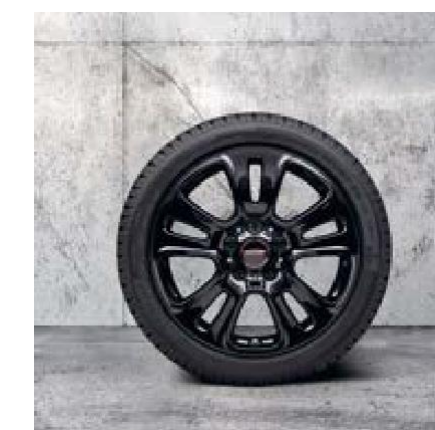

JCW DOUBLE SPOKE

Colore: Jet Black Uni
Misura: 185/50R17 86H XL
Pneumatici: Dunlop SP Winter Sport 3D ROF
Runflat: Sì
Styling n°: 510

Tutte le ruote complete invernali originali MINI comprendono pneumatici stellati. Sono sviluppati in collaborazione con i più importanti produttori di pneumatici e messi a punto specificamente per i diversi modelli MINI.