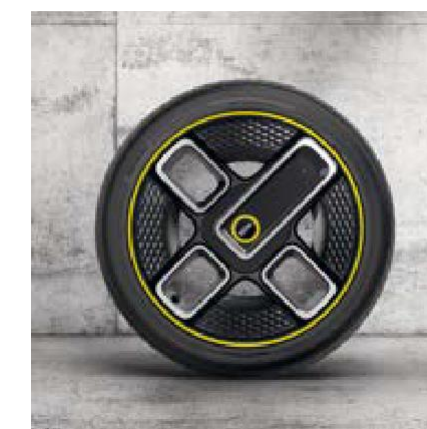

△ Standard ● Incluso nella versione/pacchetto ○ Opzione - Non disponibile

1 VERSIONI | ESSENTIAL

CERCHI IN LEGA.

Essenziale, elettrica ma anche entusiasmante. Rendi ancora più grintoso il look della tua Essential con i cerchi in lega adatti alla tua personalità. La gamma di opzioni disponibili include modelli da 16" e 17" in diversi colori.^{1 2}

2EX / Revolite Spoke

2GZ / Victory Spoke

2B0 / Tentacle Spoke

2ED / Roulette Spoke

2ET / Rail Spoke

1QE / MINI Electric Power Spoke

1V1 / Tentacle Spoke

1NW / Scissor Spoke

Codice	Misura	Modello	COOPER SE	Misura pneumatici
2EX	16"	Revolite Spoke (grigio scuro)	●	195/55 R16
2GZ	16"	Victory Spoke (nero)	0 €	195/55 R16
2B0	17"	Tentacle Spoke (argento)	1.050 €	205/45 R17
2ED	17"	Roulette Spoke (bicolore)	1.050 €	205/45 R17
2ET	17"	Rail Spoke (argento)	1.050 €	205/45 R17
1QE	17"	MINI Electric Power Spoke	1.050 €	205/45 R17
1V1	17"	Tentacle Spoke (nero)	1.050 €	205/45 R17
1NW	17"	Scissor Spoke (bicolore)	1.050 €	205/45 R17
Opzioni				
2VC		Mobility Kit con sigillante pneumatico e compressore 12V	60 €	